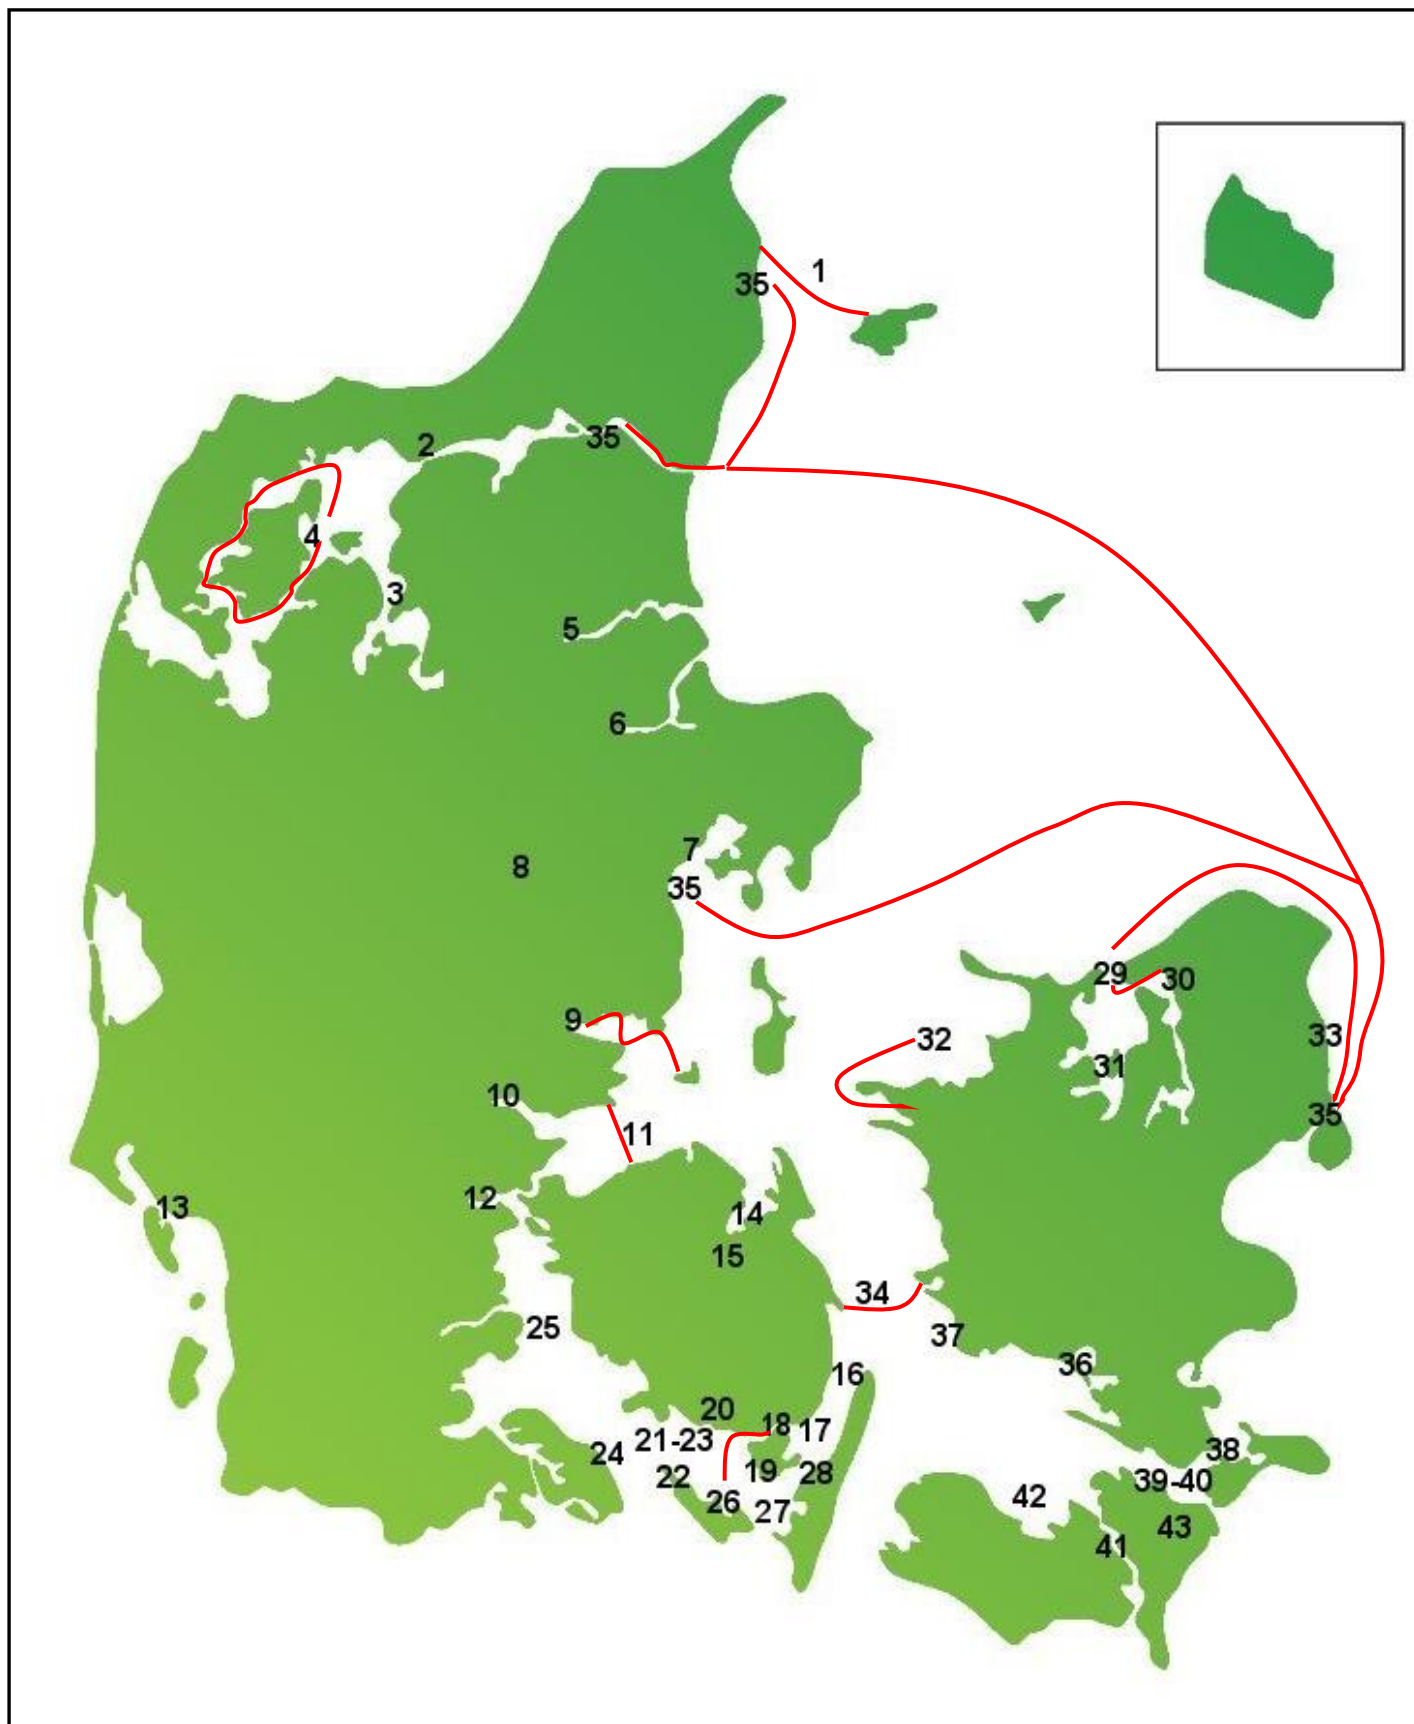

Kort over de omtalte færge-selskabers placering i Danmark.

Se listen over Rutenr. Flere selskaber kan godt have samme placering. Se kort ved de enkelte ruter. Længere ruter med rødt. DFDS er medtaget med alle 4 destinationer (35). I Smålandshavet og Sydfynske Øhav er der flere overlappende ruter (39-40) og (21-23). DSB er vist under Storebælt. SFDS har ruter over hele det Sydfynske Øhav og Langelandsbæltet (19). Vindeby er medtaget for et syns skyld (18). (KHK-Data ©). 11-04-2019