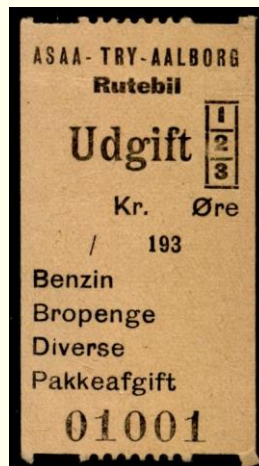

DANSK FRAGT- OG BANEMÆRKEKLUB

Fragtmærker: Asaa-Try-Aalborg Rutebiler.

Af Kristian Klitgaard.

Fragtmærker: Asaa-Try-Aalborg Rutebiler.

Type A
Fragt
Mærke 30 x 44 mm.

19xx? Shermachtakket 10 1/2. Sort tryk på farvet papir med lim.

R1	10 Øre lysegul	A	E	E
R2	25 Øre lysegrøn	A	E	E
R3	40 Øre rød	A	E	E

Type B
Fragt
Mærke 30 x 57 mm.

19XX? Shermachtakket 10 1/2. Sort tryk på farvet papir med lim.

R1	10 Øre lysegul	B	E	E
R2	25 Øre lysegrøn	B	E	E
R3	40 Øre rød	B	E	E