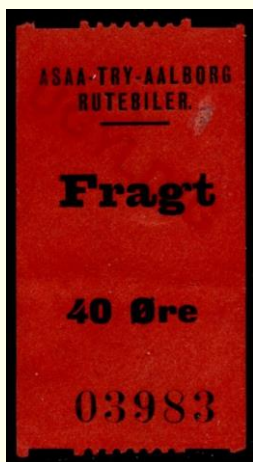

DANSK FRAGT- OG BANEMÆRKEKLUB

Fragtmærker: Asaa-Try-Aalborg Rutebiler.

Af Kristian Klitgaard.

Fragtmærker: Asaa-Try-Aalborg Rutebiler.

Type A
Fragt
Mærke 30 x 44 mm.

19xx? Shermachtakket 10 1/2. Sort tryk på farvet papir med lim.

R1	10 Øre lysegul	A	E	E
R2	25 Øre lysegrøn	A	E	E
R3	40 Øre rød	A	E	E

Type B
Fragt
Mærke 30 x 57 mm.

19XX? Shermachtakket 10 1/2. Sort tryk på farvet papir med lim.

R1	10 Øre lysegul	B	E	E
R2	25 Øre lysegrøn	B	E	E
R3	40 Øre rød	B	E	E