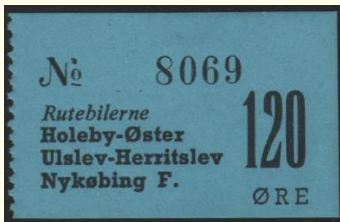

### Rutebilmærker: Holeby - Øster Ulslev - Herritslev - Nykøbing F.

Type Aa og Ab

Løbenummer med  
antikva skrift.

*Rutebilerne*  
Holeby - Øster  
Ulslev - Herritslev  
Nykøbing F.  
Værdi ØRE

Kommer fra et hæfte.