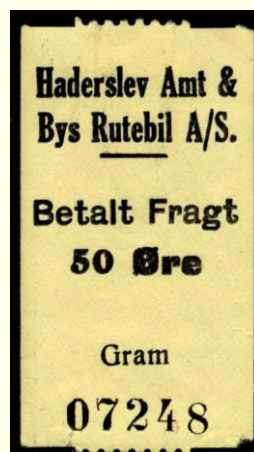

DANSK FRAGT- OG BANEMÆRKEKLUB

Ruteautomobil- Aktieselskabet for Haderslev Amt og By

Haderslev Amt & Bys Rutebil A/S

Fragtfrimærker: Gram

Af Kristian Klitgaard.

Ruteautomobil- Aktieselskabet for Haderslev Amt og By
Gram

Type A
Ruteautomobil- Aktieselskabet for Haderslev Amt og By
Gram

Betalt Fragt

Mærke 30 x 43 mm.

19xx? Shermachtakket 10. Sort tryk på farvet papir med lim.

R1 50 Øre lysegul A E E

Haderslev Amt & Bys Rutebil A/S.
Gram

Type B
Haderslev Amt & Bys Rutebil A/S.
Gram

Betalt Fragt

Mærke 30 x 58 mm.

19xx? Shermachtakket 10. Sort tryk på farvet papir med lim.

R2 10 Øre blå B E E
R3 25 Øre rød B E E
R4 50 Øre lysegul B E E

Listen er foreløbig, og der kan sikkert findes flere mærker.