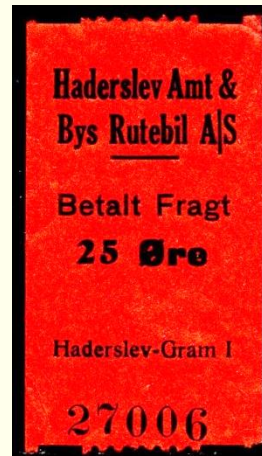

Haderslev Amt & Bys Rutebil A/S. Haderslev - Gram

Type E
Haderslev Amt & Bys
Rutebil A/S
Haderslev - Gram I

Uden punktum efter A/S

Betalt Fragt

Mærke 30 x 57 mm.