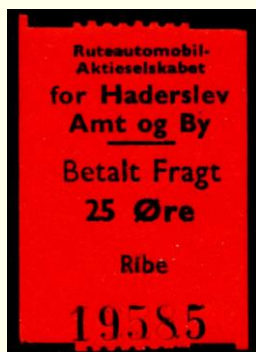

DANSK FRAGT- OG BANEMÆRKEKLUB

Ruteautomobil- Aktieselskabet for Haderslev Amt og By.

Fragtfrimærker: Ribe.

Af Kristian Klitgaard.

Ruteautomobil- Aktieselskabet for Haderslev Amt og By
Ribe.

Type A

Ruteautomobil- Aktieselskabet for Haderslev Amt og By

Ribe

Betalt Fragt

Mærke 30 x 44 mm.

19xx? Shermachtakket 10 1/2. Sort tryk på farvet papir med lim.

R1 25 Øre rød A E E

Listen er foreløbig, og der kan sikkert findes flere mærker.

Annulleringer:

Ukendt.