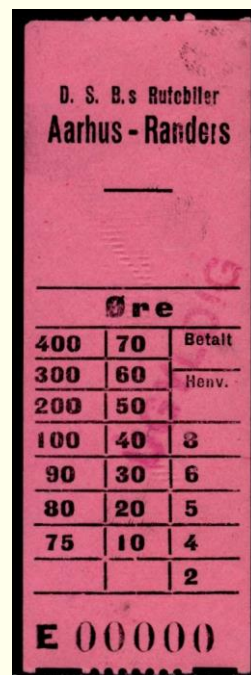

Aarhus-Randers

Type Da og Type Db. Litra E

Aarhus-Randers. Uden og med "Pakkebillet".

25-180 Øre, Billet 30 x 72 mm.

Før 1948? Shermactakket 11. Sort tryk på farvet papir/karton med/uden lim.

R6a 25-180 Øre lyserød Da - -
R6b 25-180 Øre mørkrosa Db - -