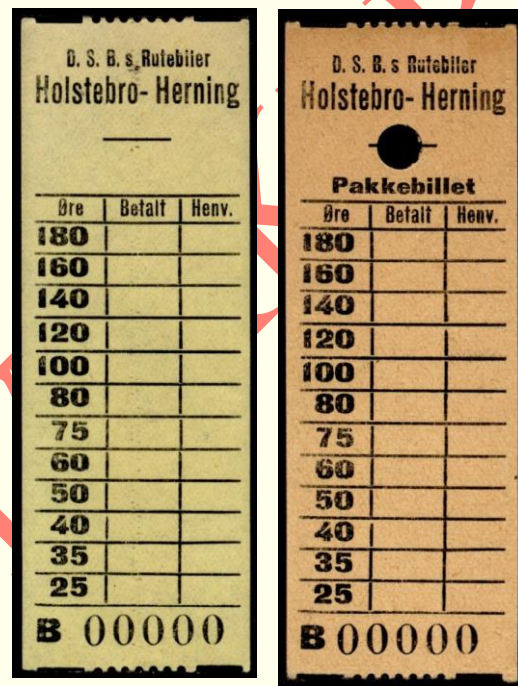

Næsten alle billetter har løbenummer 00000.

Bredde 30 mm.

Annulleringer:

Nogle mærker er overstemplet enten med et rødt linjestempel "PROVER" eller et rødt "Ugyldig".

Historien:

Ukendt.

De forskellige ruter er vist nedenunder.

Herning – Skive.

Type Aa og Ab. Litra B og A.

Herning-Skive. Uden og med "Pakkebillet".

25-180 Øre, Billet 30 x 72 mm.

Før 1948? Shermachtakket 11. Sort tryk på farvet papir/karton med/uden lim.

R1a 25-180 Øre lyserød **Aa** - -
R1b 25-180 Øre mørkrosa **Ab** - -

Holstebro-Herning.

Type Ba og Type Bb. Litra B

Type Bc og Type Bd. Litra D

Holstebro-Herning. Uden og med "Pakkebillet".
25-180 Øre, Billet 30 x 72 mm.

Før 1948? Shermachtakket 11. Sort tryk på farvet papir/karton med/uden lim.