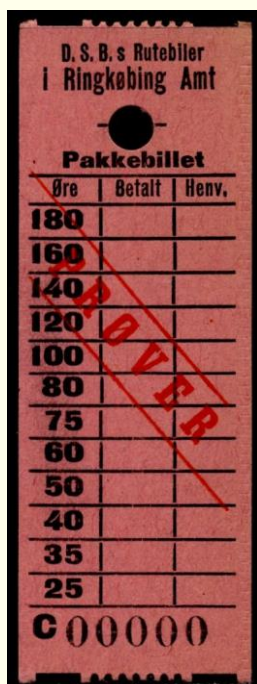

DANSK FRAGT- OG BANEMÆRKEKLUB

Ringkøbing Amt.

Type Ca og Type Cb. Litra B

Type Cc. Litra K. Type Cd. Litra G.

Ringkøbing Amt. Uden og med "Pakkebillet".

25-180 Øre, Billet 30 x 72 mm.

Før 1948? Shermactakket 11. Sort tryk på farvet papir/karton med/uden lim.

R4a 25-180 Øre lysebrun Ca - -
R4b 25-180 Øre lysebrun Cb - -
R5a 25-180 Øre lyserød Cc - -
R5b 25-180 Øre mørkrose Cd - -