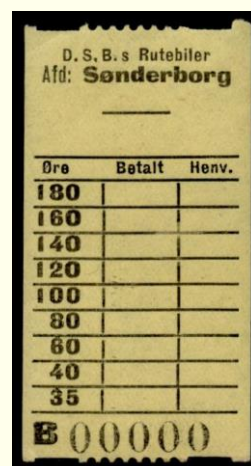

Aarhus-Randers

Type Da og Type Db. Litra E

Aarhus-Randers. Uden og med "Pakkebillet".

25-180 Øre, Billet 30 x 72 mm.

Før 1948? Shermactakket 11. Sort tryk på farvet papir/karton med/uden lim.

R6a 25-180 Øre lyserød Da - -
 R6b 25-180 Øre mørkrosa Db - -

Afd: Sønderborg

Type Ea og Type Eb. Litra B

Afd: Sønderborg. Uden og med "Pakkebillet".

25-180 Øre, Billet 30 x 57 mm.

Før 1948? Shermactakket 11. Sort tryk på farvet papir/karton med/uden lim.

R7a 25-180 Øre lysegul Ea - -
 R7b 25-180 Øre lysebrun Eb - -