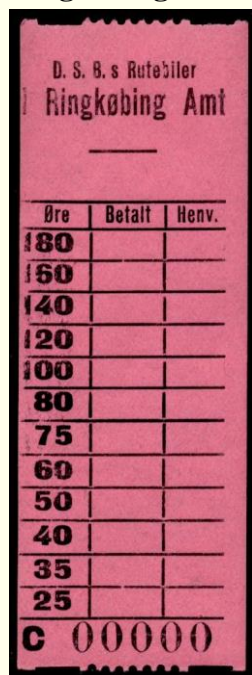

DANSK FRAGT- OG BANEMÆRKEKLUB

Ringkøbing Amt.

Type Ca og Type Cb. Litra B

Type Cc. Litra K. Type Cd. Litra G.

Ringkøbing Amt. Uden og med "Pakkebillet".

25-180 Øre, Billet 30 x 72 mm.

Før 1948? Shermactakket 11. Sort tryk på farvet papir/karton med/uden lim.

R4a 25-180 Øre lysebrun Ca - -
R4b 25-180 Øre lysebrun Cb - -
R5a 25-180 Øre lyserød Cc - -
R5b 25-180 Øre mørkrose Cd - -