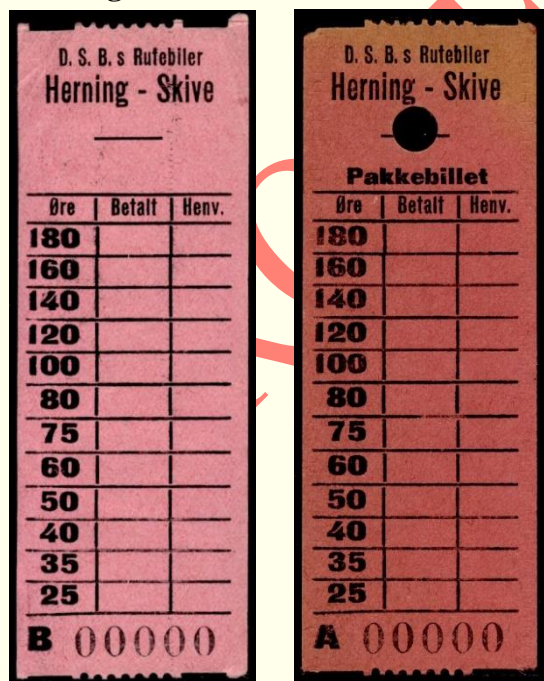

Generelt:

Alle pakkebilletter består af sæt med 2 stk. af hver. Øverst et papir-eksemplar med lim til påklæbning af forsendelsen. Nederst et kantonagtigt eksemplar uden lim og med styringshul til billetmaskinen. Dette var kundens eksemplar. Pakkebilletterne skulle åbenbart vær-difastsættes/ annulleres med en hultang eller lign. gennem begge mærker.

Næsten alle billetter har løbenummer 00000.

Bredde 30 mm.

Annulleringer:

Nogle mærker er overstemplet enten med et rødt linjestempel "PROVER" eller et rødt "Ugyldig".

Historien:

Ukendt.

De forskellige ruter er vist nedenunder.

Herning – Skive.

Type Aa og Ab. Litra B og A.

Herning-Skive. Uden og med "Pakkebillet".

25-180 Øre, Billet 30 x 72 mm.

Før 1948? Shermachtakket 11. Sort tryk på farvet papir/karton med/uden lim.

R1a 25-180 Øre lyserød **Aa** - -
R1b 25-180 Øre mørkrosa **Ab** - -